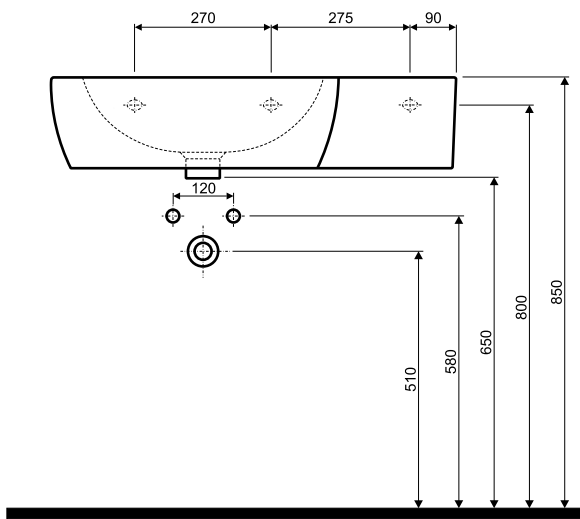

**Umywalka 80 x 50
asymetryczna,
prawa**

KOŁO

Umywalka z jednym otworem

Numer: **K11180**

Wymiar: 80 x 50 cm

Waga: 23,5 kg

Mocowana na śrubach.