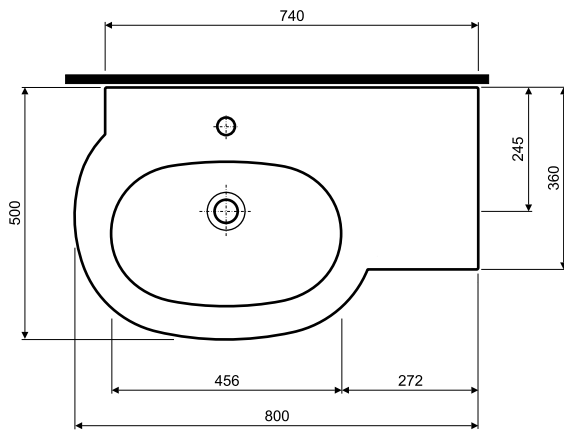

**Umywalka 80 x 50
asymetryczna,
prawa**

KOŁO

Umywalka z jednym otworem

Numer: **K11180**

Wymiar: 80 x 50 cm

Waga: 23,5 kg

Mocowana na śrubach.