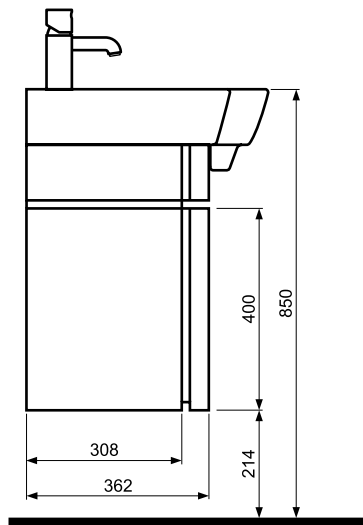

Szafka podumywalkowa

KOŁO

Szafka podumywalkowa 100 cm

Numer: **89072**
 Wymiar: 52,6 x 96 x 36,2 cm
 Waga: 22 kg
 Kolor: biały połysk

Numer: **89074**
 Wymiar: 52,6 x 96 x 36,2 cm
 Waga: 22 kg
 Kolor: wenge

Numer: **89076**
 Wymiar: 52,6 x 96 x 36,2 cm
 Waga: 22 kg
 Kolor: zebrano

Do kompletowania z:

- umywalką
 meblową **K31900**

Możliwość kompletowania z dwoma lub czterema nóżkami metalowymi **99046**

UWAGA: Drzwi po otwarciu wystają poza obrys szafki.