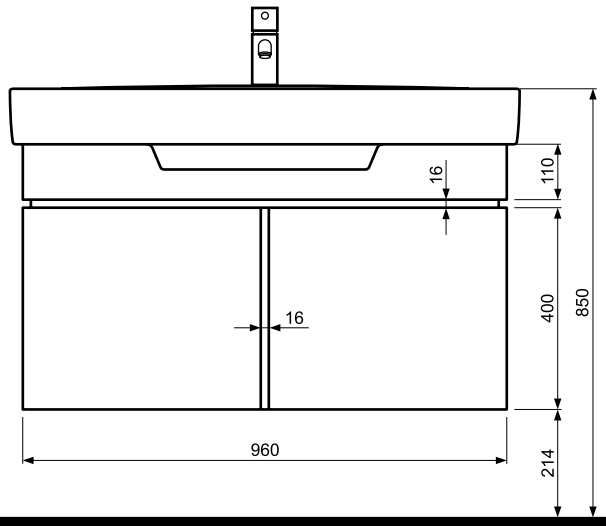

Szafka podumywalkowa

KOŁO

Szafka podumywalkowa 100 cm

Numer: **89072**
 Wymiar: 52,6 x 96 x 36,2 cm
 Waga: 22 kg
 Kolor: biały połysk

Numer: **89074**
 Wymiar: 52,6 x 96 x 36,2 cm
 Waga: 22 kg
 Kolor: wenge

Numer: **89076**
 Wymiar: 52,6 x 96 x 36,2 cm
 Waga: 22 kg
 Kolor: zebrano

Do kompletowania z:

- umywalką
 meblową **K31900**

Możliwość kompletowania z dwoma lub czterema nóżkami metalowymi **99046**

UWAGA: Drzwi po otwarciu wystają poza obrys szafki.