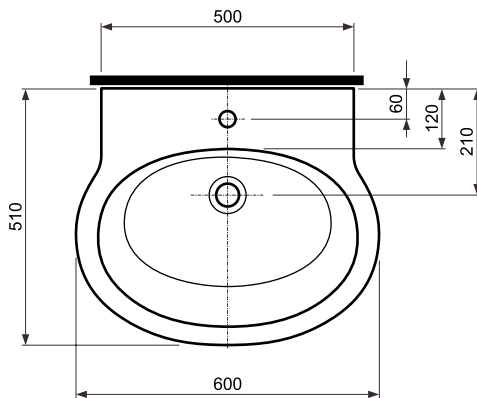

## Umywalka owalna z otworem 60 x 51

### Umywalka owalna z otworem, z przelewem

Numer: **K31160**  
 Wymiar: 60 x 51 cm  
 Waga: 15 kg

Mocowana na śrubach.