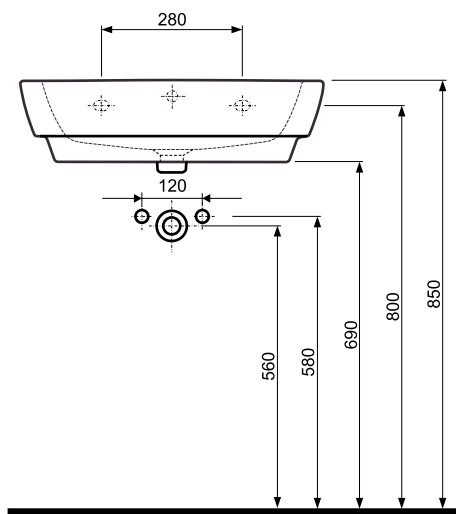

## Umywalka owalna z otworem 60 x 51

### Umywalka owalna z otworem, z przelewem

Numer: **K31160**  
 Wymiar: 60 x 51 cm  
 Waga: 15 kg

Mocowana na śrubach.