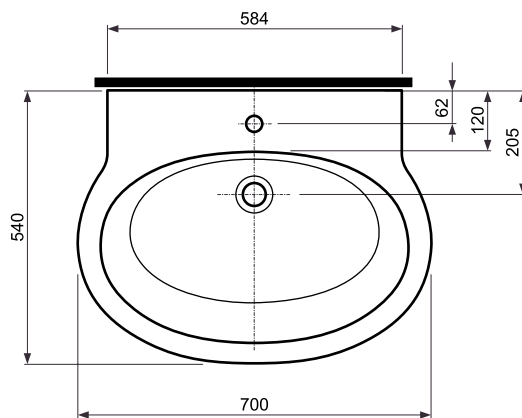

Umywalka owalna z otworem 70 x 54

VARIUS

KOŁO

Umywalka owalna z otworem, z przelewem

Numer: **K31170**
Wymiar: 70 x 54 cm
Waga: 19,3 kg

Mocowana na śrubach.

CERAMIKA VARIUS