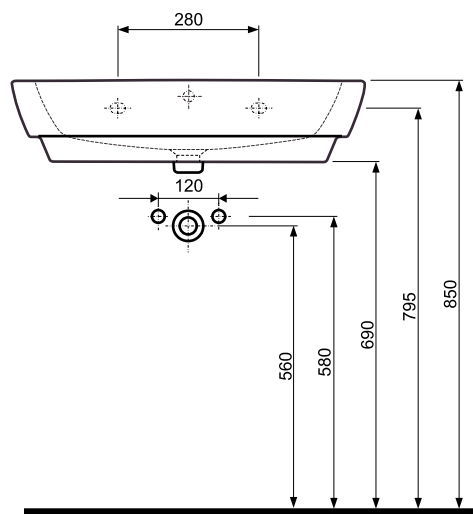

Umywalka owalna z otworem 70 x 54

VARIUS

KOŁO

Umywalka owalna z otworem, z przelewem

Numer: **K31170**
Wymiar: 70 x 54 cm
Waga: 19,3 kg

Mocowana na śrubach.

CERAMIKA VARIUS