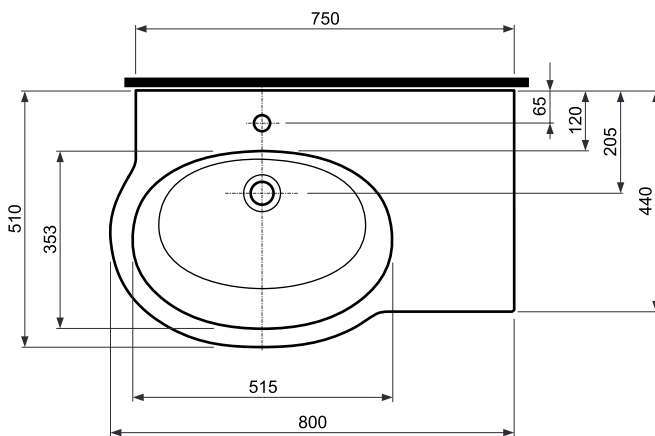

## Umywalka asymetryczna prawa 80 x 51

### Umywalka asymetryczna prawa z otworem, z przelewem

Numer: **K31780**  
Wymiar: 80 x 51 cm  
Waga: 23 kg

Mocowana na śrubach.