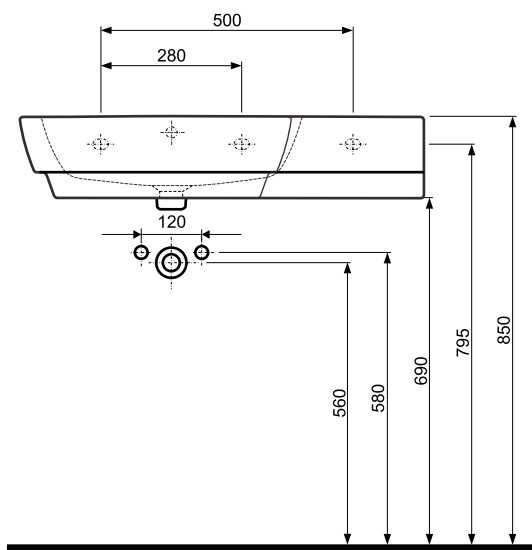

## Umywalka asymetryczna prawa 80 x 51

### Umywalka asymetryczna prawa z otworem, z przelewem

Numer: **K31780**  
Wymiar: 80 x 51 cm  
Waga: 23 kg

Mocowana na śrubach.