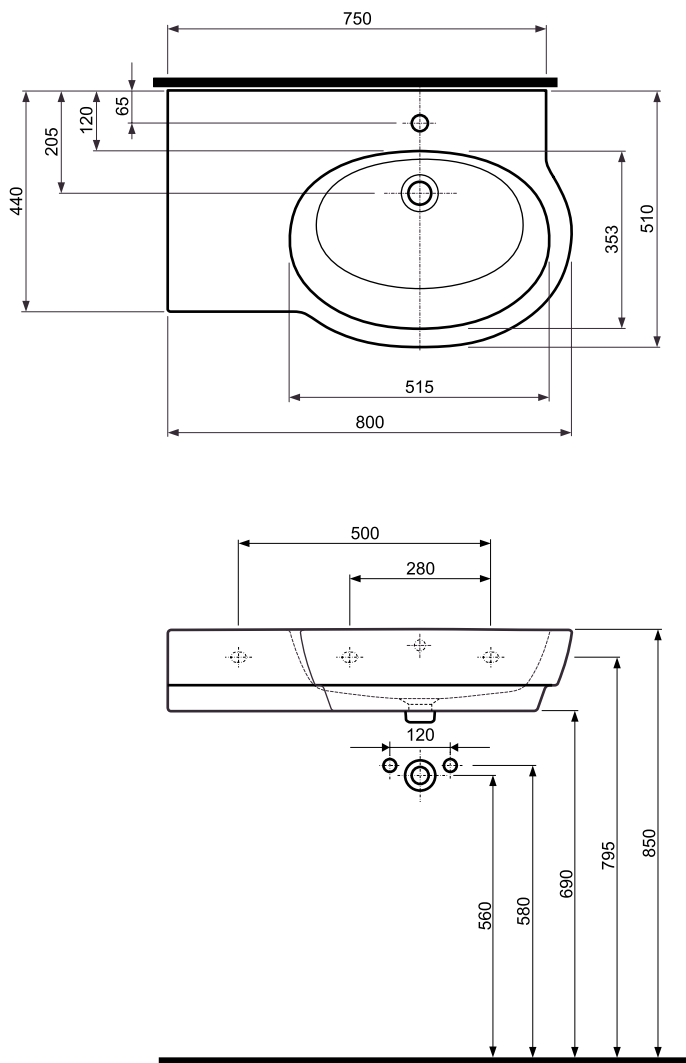

Umywalka asymetryczna lewa 80 x 51

KOŁO

VARIUS

Umywalka asymetryczna lewa z otworem, z przelewem

Numer: **K31781**
Wymiar: 80 x 51 cm
Waga: 23 kg

Mocowana na śrubach.

CERAMIKA VARIUS