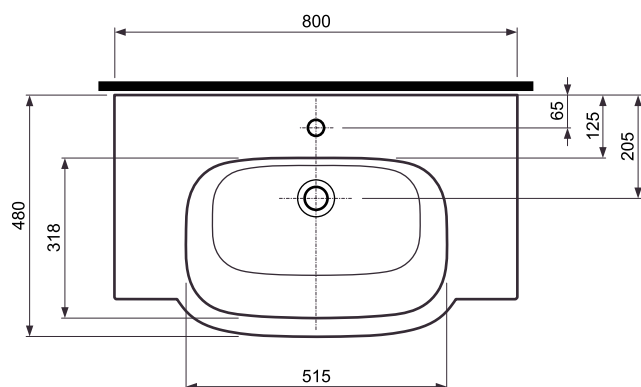

Umywalka meblowa prostokątna 80 x 48

KOŁO

VARIUS

Umywalka meblowa prostokątna z otworem, z przelewem

Numer: **K31980**
Wymiar: 80 x 48 cm
Waga: 25 kg

Do kompletowania z:

- szafką podumywalkową **89071**
- szafką podumywalkową **89073**
- szafką podumywalkową **89075**