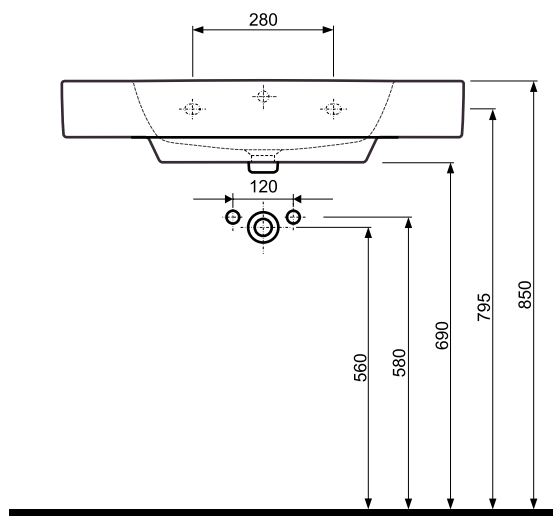

Umywalka meblowa prostokątna 80 x 48

KOŁO

VARIUS

Umywalka meblowa prostokątna z otworem, z przelewem

Numer: **K31980**
Wymiar: 80 x 48 cm
Waga: 25 kg

Do kompletowania z:

- szafką podumywalkową **89071**
- szafką podumywalkową **89073**
- szafką podumywalkową **89075**