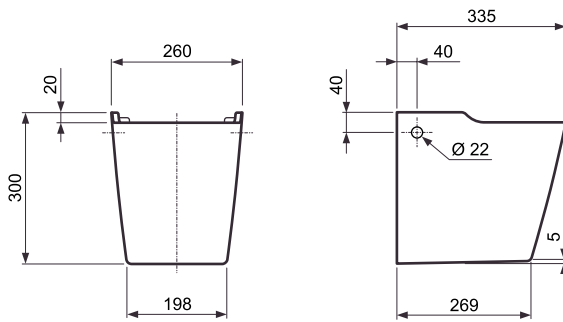

Półpostument

VARIUS

KOLO

Półpostument

Numer: **K37100**

Waga: 7,8 kg

Kryte mocowanie.