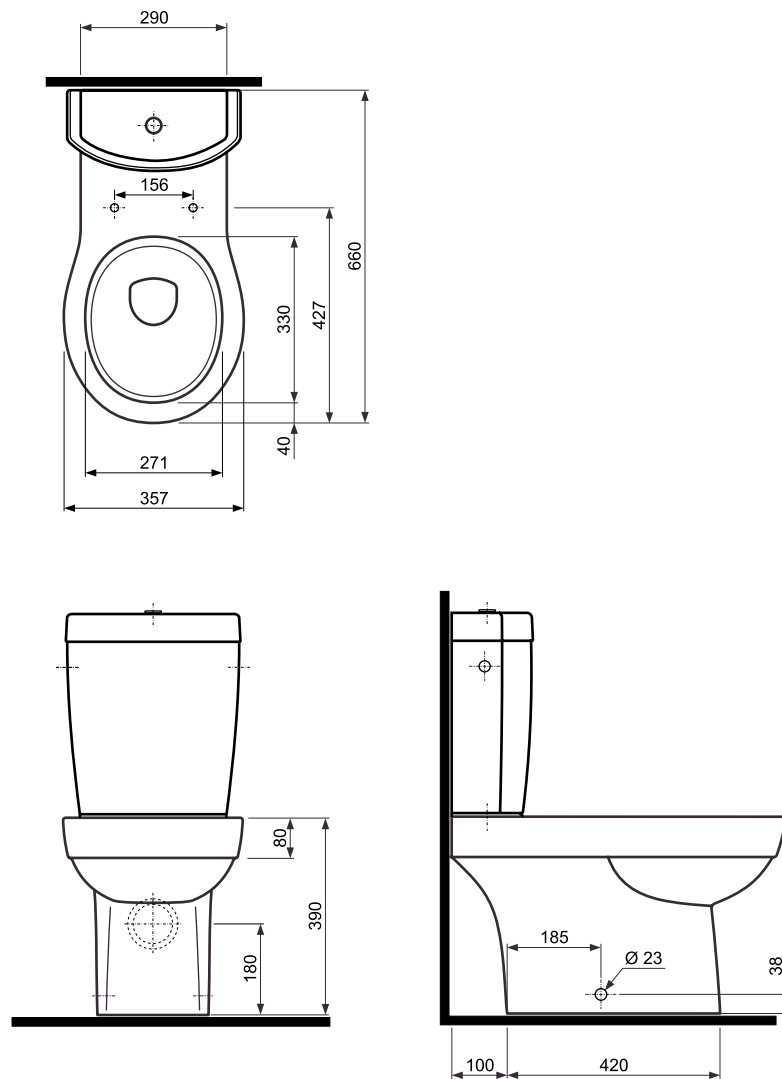

Zestaw WC kompakt, odpływ uniwersalny

KOŁO

VARIUS

Zestaw WC kompakt, odpływ uniwersalny:
- miska kompaktowa z odpływem uniwersalnym
- spłuczka ceramiczna z armaturą 3/6 I, zasilanie boczne

Numer: **K39000**
Waga: 37 kg