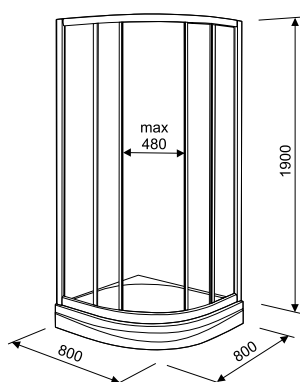

Kabina półokrągła AKCENT PLUS 80

KOŁO

Kabina półokrągła - narożna, AKCENT 80 x 80 cm

Numer: **LKPG80222**
 Wypełnienie: szkło hartowane
 Waga: 45 kg

Wymiar: 80 x 80 x 190 cm

Kabina dostępna z powłoką Reflex Koło
LKPG80R22